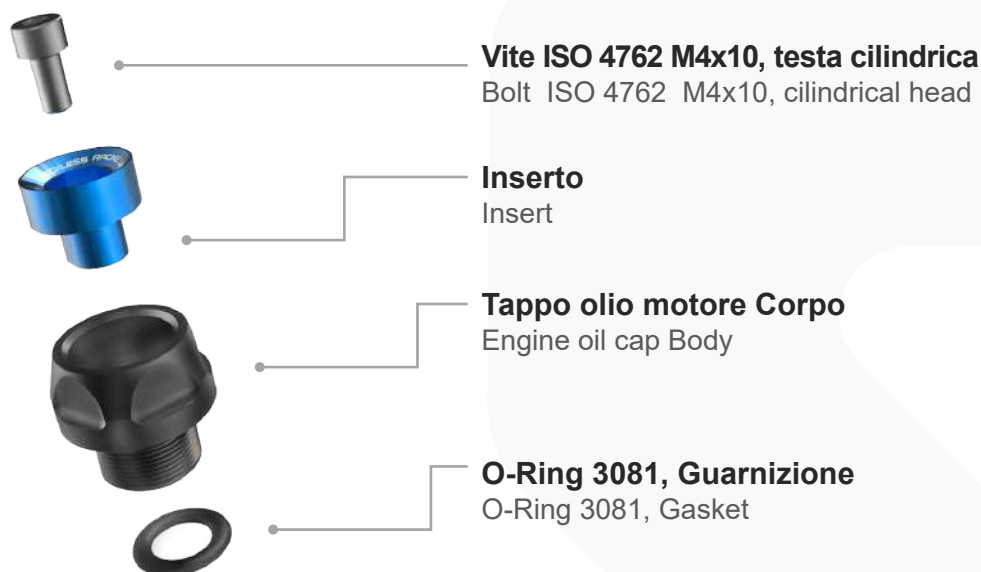

# Tappo Olio Motore TMax by RECKLESS

## Engine Oil Cap by RECKLESS

Tutti componenti inclusi\*  
All components included\*

1

Rimuovere il tappo dell'olio originale.

Remove the original Oil Cap.

2

Avvitare il tappo dell'olio Reckless.  
Controllare sempre che la guarnizione o-ring  
sia posizionata correttamente nella sua sede.

Place and screw the Reckless Engine Oil Cap.  
Make sure to insert the O-ring Gasket on its  
place before installing.

**Compatibilità modelli: tutti i modelli di TMAX dal 2008 al 2019**  
Models compatibility: all models of TMAX from 2008 to 2019